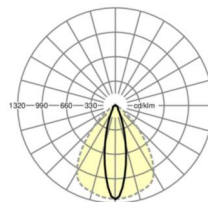

ÉCLAIRAGISME

Équipement	LED, Rendu des couleurs/Température de couleur CRI ≥ 80 / 6500K
Tolérance de localisation chromatique (MacAdam)	3SDCM
Flux lumineux nominal	9163lm
Longévité des sources LED	50000h L80/B10 (Tq 35°C), 70000h L80/B50 (Tq 35°C)
Efficacité lumineuse du luminaire	177lm/W
Angle de rayonnement	25° (C0) / 100° (C90)
UGR trans./long.	16.7 / 22.0

<https://www.regiolux.de/fr/article/19520024170>

Référence	LED 9000lm 865
ηLB	100 %
Φ ↓/↑	98 % / 2 %
UGR trans./long.	16.7 / 22.0

Dimensions

L	2299 mm	Longueur
B	55 mm	Largeur
H	37 mm	Hauteur