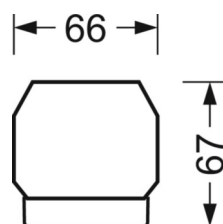

MÉCANIQUE

Couleur du boîtier	blanc signalisation RAL 9016
Cotes (Long.xLarg.xH/DxH)	2299mm x 55mm x 37mm
Poids (net)	2.2kg
Type de montage	Montage sur système de rail support, Structure lumineuse

LIEN PROFOND

<https://www.regiolux.de/fr/article/19520024170>

Référence	LED 9000lm 865
ηLB	100 %
Φ ↓/↑	98 % / 2 %
UGR trans./long.	16.7 / 22.0

Dimensions

L	2299 mm	Longueur
B	55 mm	Largeur
H	37 mm	Hauteur