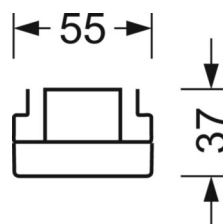

MÉCANIQUE

Couleur du boîtier	blanc signalisation RAL 9016
Cotes (Long.xLarg.xH/DxH)	2299mm x 55mm x 37mm
Poids (net)	2.2kg
Type de montage	Montage sur système de rail support, Structure lumineuse

LIEN PROFOND

<https://www.regiolux.de/fr/article/19520024170>

Référence	LED 9000lm 865
ηLB	100 %
Φ ↓/↑	98 % / 2 %
UGR trans./long.	16.7 / 22.0

Dimensions

L	2299 mm	Longueur
B	55 mm	Largeur
H	37 mm	Hauteur